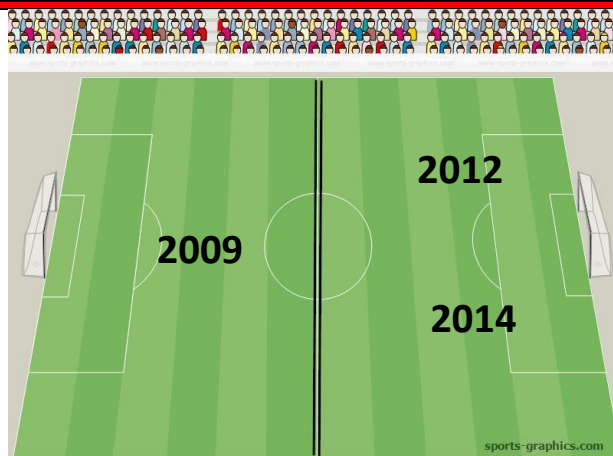

## WTOREK

16:45-18:15

18:15-19:45

19:45-21:15

Miasto Legionowo