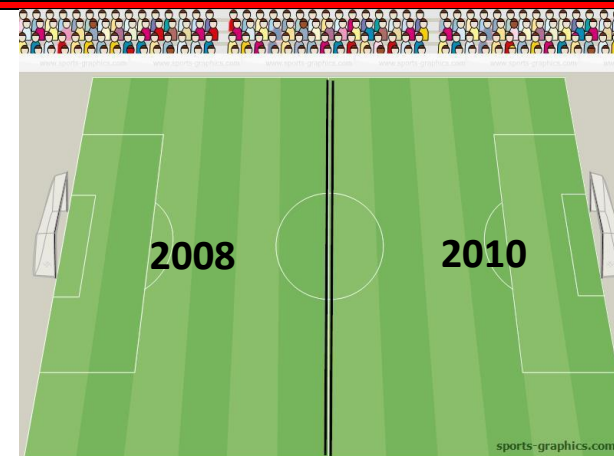

## WTOREK

16:45-18:15

18:15-19:45

19:45-21:15

Miasto Legionowo